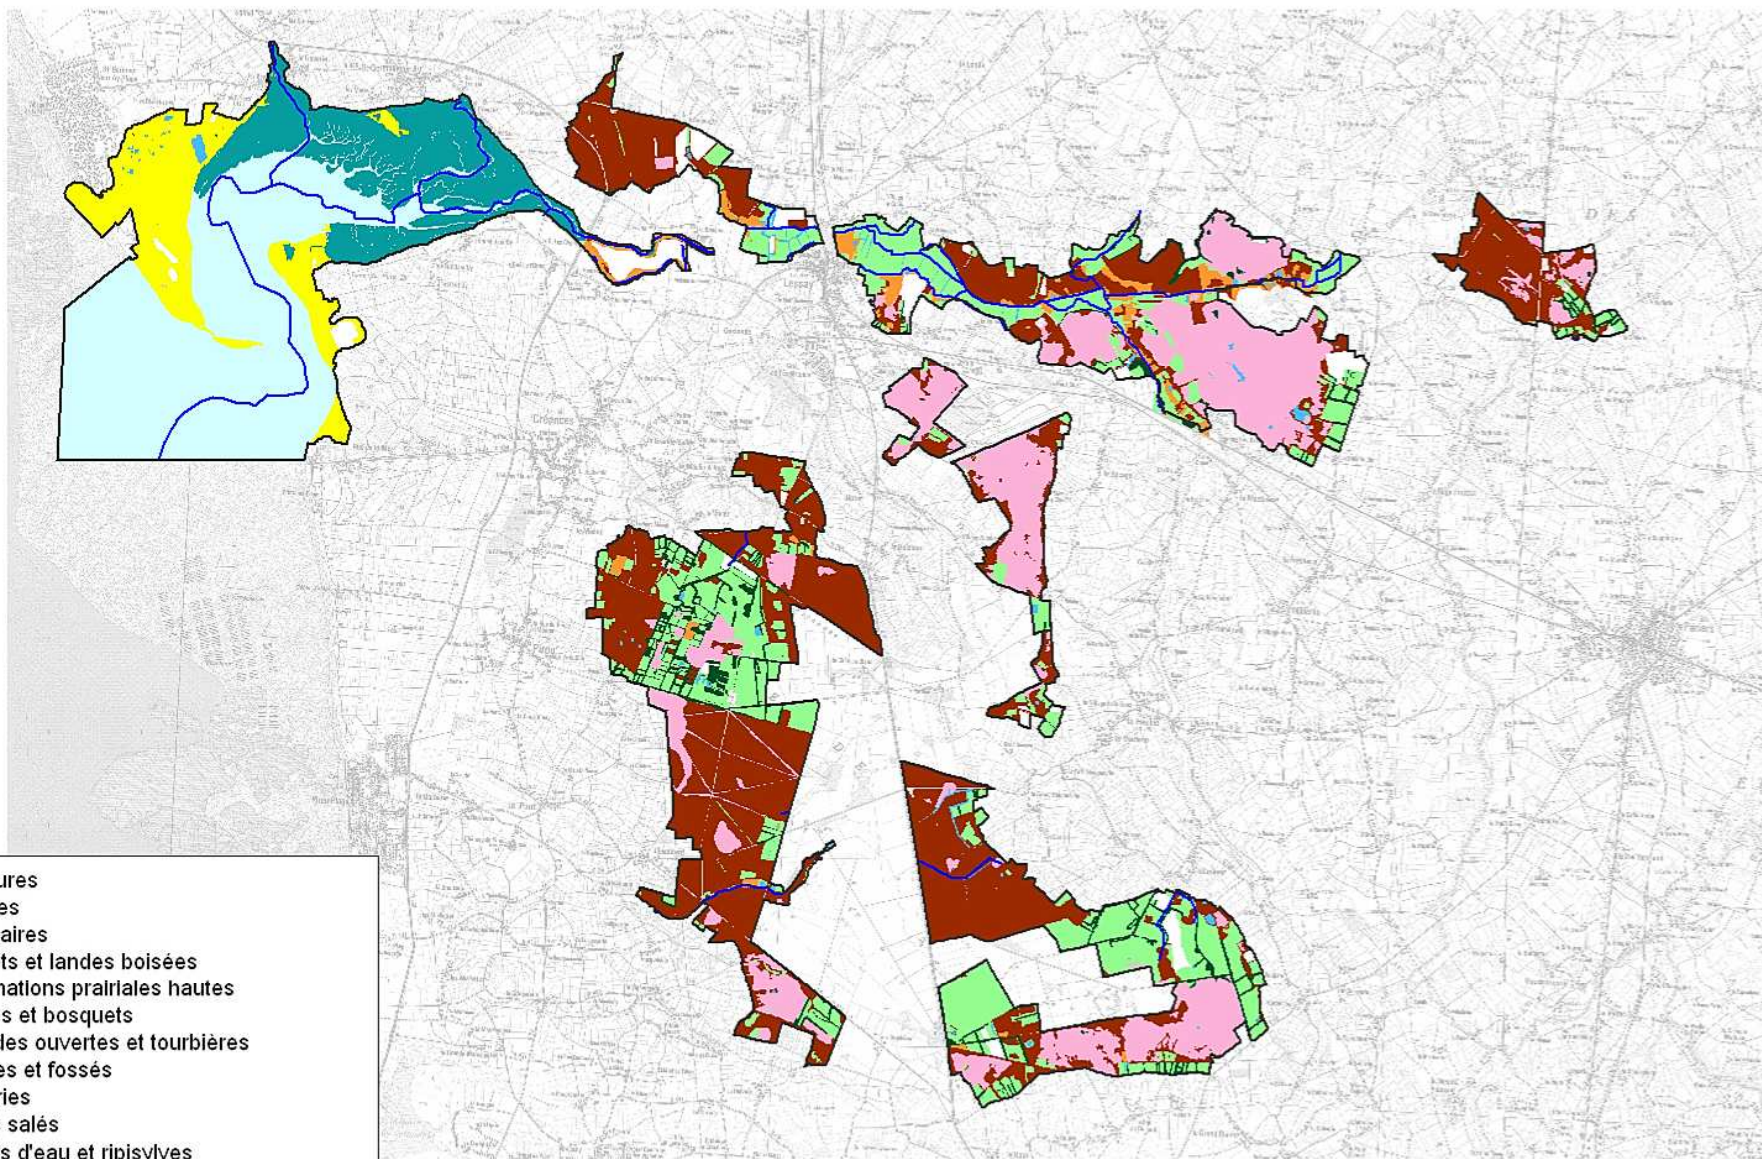

CARTE 2 : GRANDS TYPES DE MILIEUX NATURELS

Site Natura 2000 "Havre de Saint-Germain sur Ay et Landes de Lessay

-  Cultures
-  Dunes
-  Estuaires
-  Forêts et landes boisées
-  Formations prairiales hautes
-  Haies et bosquets
-  Landes ouvertes et tourbières
-  Mares et fossés
-  Prairies
-  Prés salés
-  Cours d'eau et ripisylves

 Site Natura 2000

Source : CBN BN - CPIE du Cotentin - Environnement Vôtre - Conservatoire du littoral - SyMEL
Fond : IGN Scan 25

Réalisation : CPIE du Cotentin - Janvier 2009